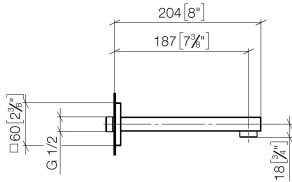

SYMETRICS Bec déverseur pour lavabo, montage mural sans garniture d'écoulement - Dark Platinum brossé

13 800 980

- saillie 185 mm
- bec déverseur fixe
- jet circulaire enrichi en air
- diamètre de percement 37 mm
- rosace 60 x 60 mm
- raccord 1/2"
- montage de la fiche
- débit maxi. 7 l/min
- sans plomb

Pour une commande Touchfree, veuillez commander l'eSet Touchfree AVEC ou SANS réglage de la température

Accessoires recommandés

Coude mural à encastrer - 35 085 970 90

- profondeur de montage max. 163 mm
- profondeur de montage mini. 90 mm

**SYMETRICS Bec déverseur pour lavabo, montage mural sans garniture
d'écoulement - Dark Platinum brossé**

13 800 980
mm [inches]

Diagramme de débit

Certificats

LGA_18592.

WRAS_1904065.

SYMETRICS Bec déverseur pour lavabo, montage mural sans garniture d'écoulement - Dark Platinum brossé