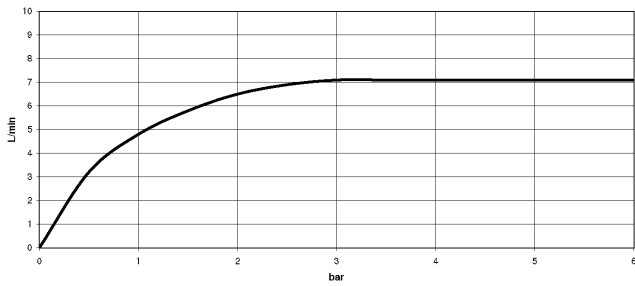

**SYMETRICS Bec déverseur pour lavabo, montage mural sans garniture
d'écoulement - Dark Platinum brossé**

13 800 980
mm [inches]

Diagramme de débit

Certificats

LGA_18592.

WRAS_1904065.

SYMETRICS Bec déverseur pour lavabo, montage mural sans garniture d'écoulement - Dark Platinum brossé