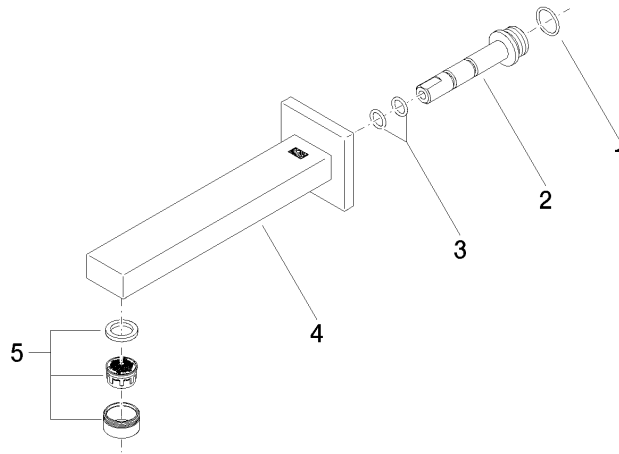

SYMETRICS Bec déverseur pour lavabo, montage mural sans garniture d'écoulement - Dark Platinum brossé

13 800 980

- saillie 185 mm
- bec déverseur fixe
- jet circulaire enrichi en air
- diamètre de percement 37 mm
- rosace 60 x 60 mm
- raccord 1/2"
- montage de la fiche
- débit maxi. 7 l/min
- sans plomb

Pour une commande Touchfree, veuillez commander l'eSet Touchfree AVEC ou SANS réglage de la température

Accessoires recommandés

Coude mural à encastrer - 35 085 970 90

- profondeur de montage max. 163 mm
- profondeur de montage mini. 90 mm

**SYMETRICS Bec déverseur pour lavabo, montage mural sans garniture
d'écoulement - Dark Platinum brossé**

13 800 980
mm [inches]

Diagramme de débit

Certificats

LGA_18592.

WRAS_1904065.

SYMETRICS Bec déverseur pour lavabo, montage mural sans garniture d'écoulement - Dark Platinum brossé

13 800 980

Liste des pièces de rechange

N°	Article Numéro	Désignation	Fréquence de montage	Délai de livraison
1	09 14 10 053 90	joint	1	2
2	09 24 04 135 90	raccord à vis	1	2
3	09 14 10 008 90	joint	2	2
4	90 11 68 004 00-99	bec déverseur	1	30
5	90 23 01 029 02-99	mousseur	1	30